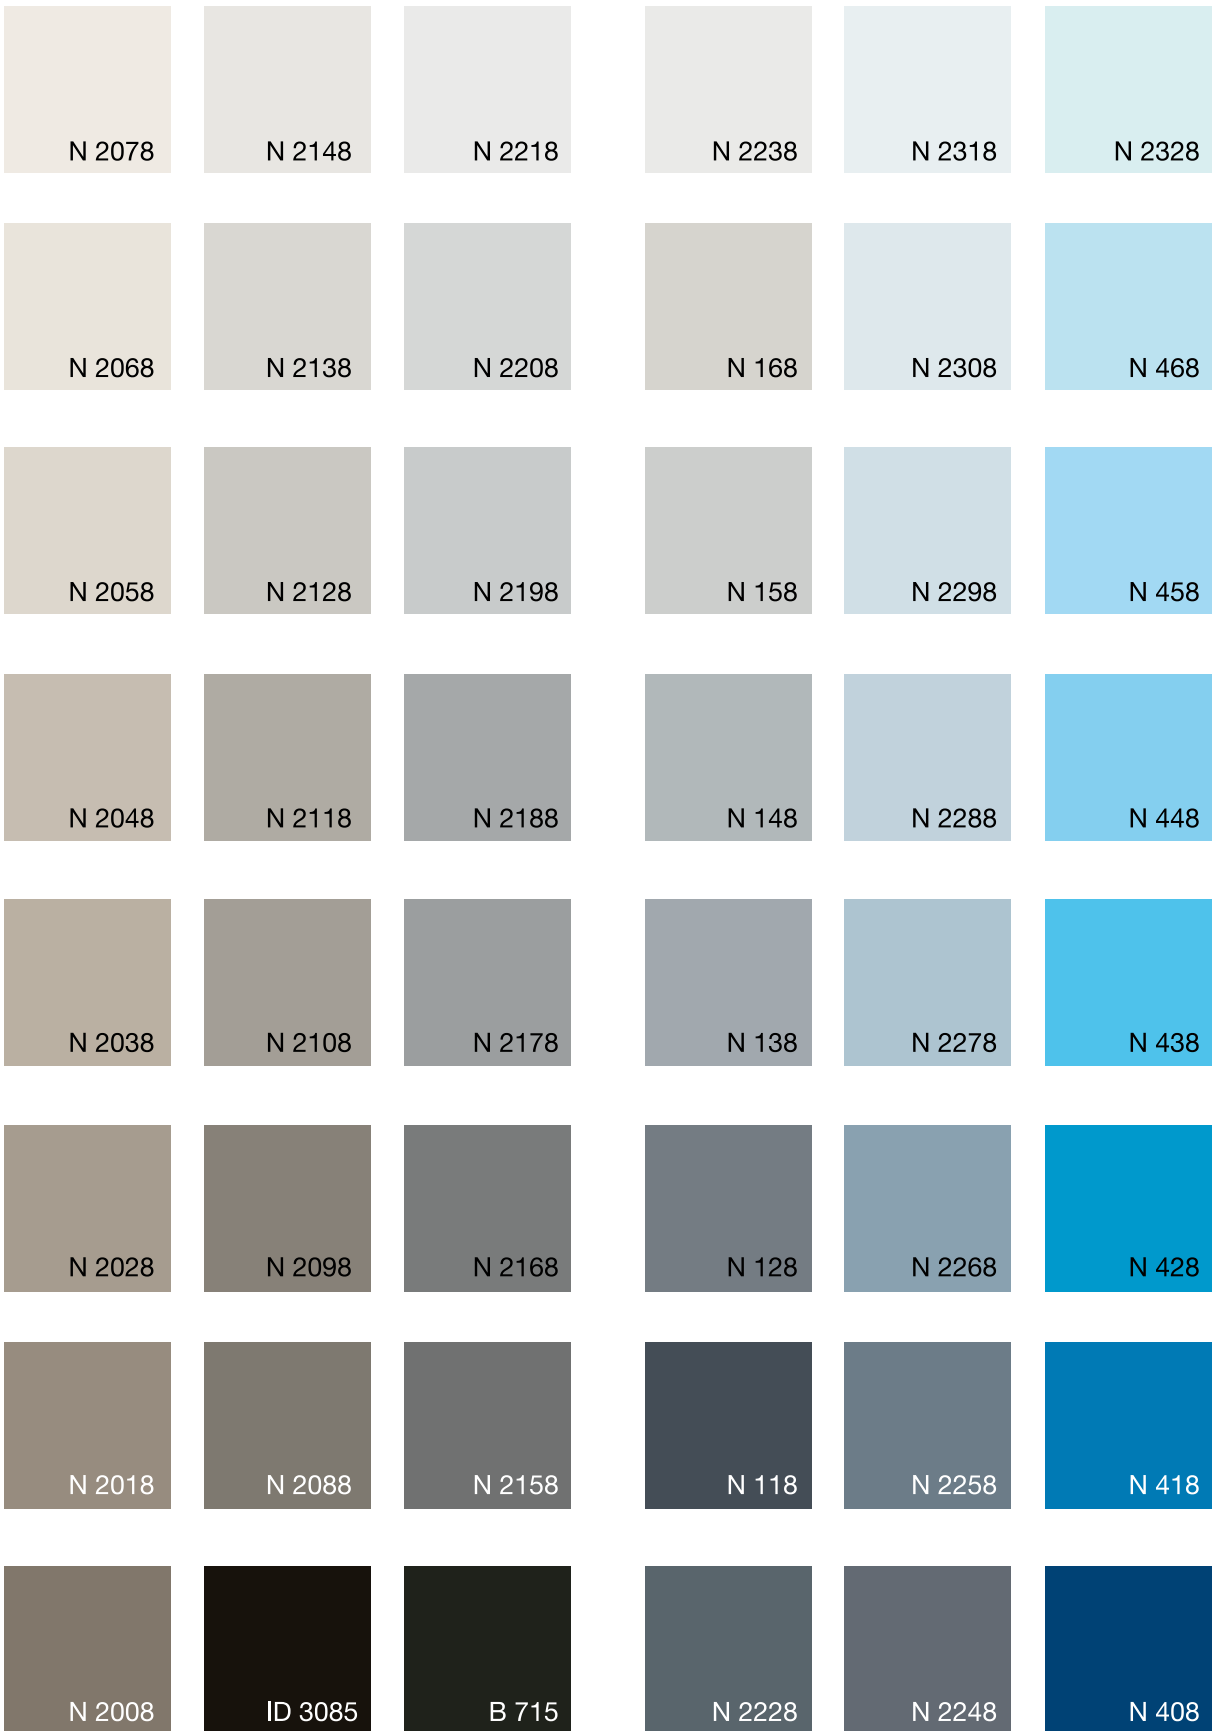

Alto contenuto di biossido
di titanio.

AMPIA GAMMA DI COLORI

Disponibile in oltre 2500
tinte pronte a tintometro.

EXCELLENT DEGREE OF WHITE

High titanium
dioxide content.

WIDE RANGE OF COLOURS

Available in over 2500 shades
all mixable on the tinting system.

N 2338

N 2408

N 2418

N 2428

N 2438

N 2508

N 368

N 2398